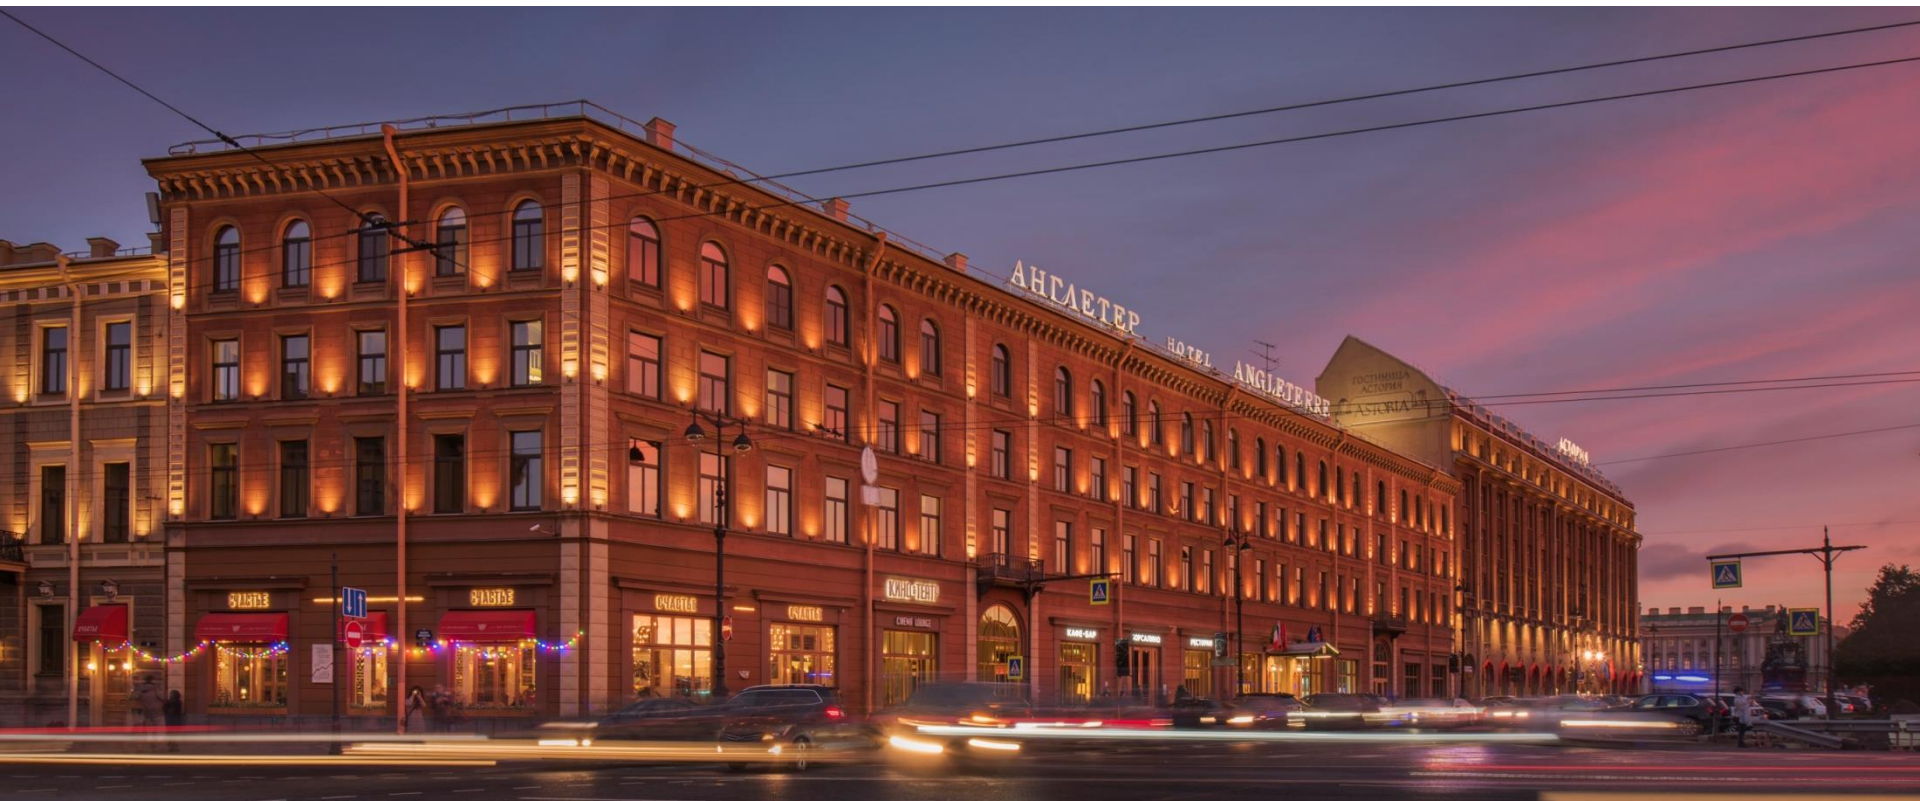

ANGLETERRE

HOTEL ST PETERSBURG

Отель «Англетер»

ANGLETERRE HOTEL

# УНИКАЛЬНОЕ РАСПОЛОЖЕНИЕ

«Англетер» - один из старейших отелей Санкт-Петербурга. Открытый более 180 лет назад, он бережно хранит традиции русского гостеприимства и следует высочайшим мировым стандартам обслуживания.

Отель «Англетер» находится под управлением компании Rocco Forte Hotels.

Расположение отеля в самом сердце города в непосредственной близости от Исаакиевского собора дает гостям уникальную возможность полностью погрузиться в живую и романтическую атмосферу Северной Венеции.